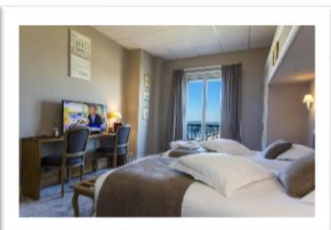

Nous vous conseillons également l'**HOTEL RICHELIEU***** sur le front de mer, les chambres vont de 140 € à 225 € en B&B cependant ils n'ont pas souhaité nous allouer des chambres, à vous de vérifier les disponibilités sur les plateformes comme Booking.