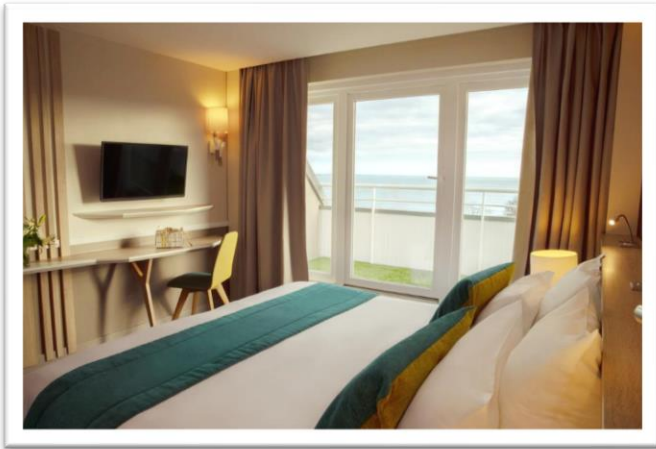

### HOTEL B ARCACHON \*\*\*\*

*20 m du Palais des congrès*

**CHAMBRE SINGLE B&B** : 125 à 150€ /jour.

**CHAMBRE DOUBLE OU TWIN B&B** : 135€ à 160/jour.

Taxe de séjour : 1.35€/pax/nuit

Tarifs négociés jusqu'au 1 juin.

### LE TRIANON APPARTEMENT \*\*\*\*

*50 m du Palais des congrès*

**CHAMBRE SINGLE B&B** : 139€ /jour.

**CHAMBRE DOUBLE OU TWIN B&B** : 226€/jour.

Taxe de séjour : 1.35€/pax/nuit

Tel : 0556223400 Mail : [contact.letrianon@meretgolf.fr](mailto:contact.letrianon@meretgolf.fr)

### HOTEL POINT FRANCE\*\*\*\*

*100 m du Palais des congrès*

**CHAMBRE SINGLE B&B** : entre 140 et 205€ /jour.

**CHAMBRE DOUBLE OU TWIN B&B** : entre 150 et 225€/jour.

Taxe de séjour : 1.35€/pax/nuit.

Tel : 0556834674 Mail : [point-france@hotmail.fr](mailto:point-france@hotmail.fr)